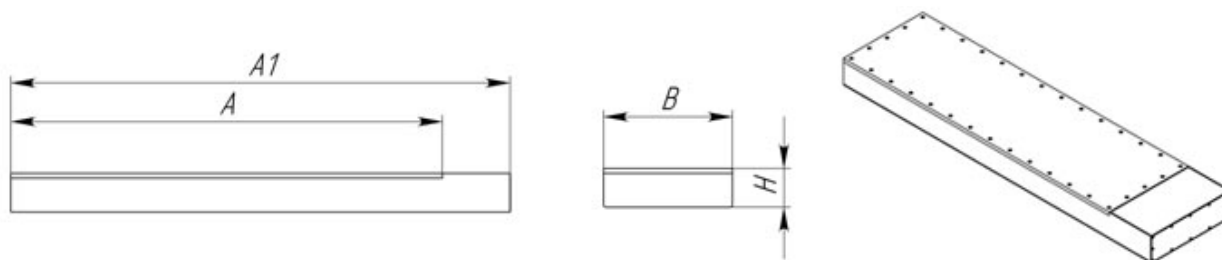

Характеристики типовых моделей металлодетектора ERGUARD® SCM

Глубина (B) Ширина (A)	400	500	600	700
400	600x400x120 25 кг	600x500x120 30 кг	-	-
500	700x400x120 30 кг	700x500x120 40 кг	-	-
600	800x400x120 35 кг	800x500x120 45 кг	800x600x120 55 кг	-
800	1000x400x120 40 кг	1000x500x120 50 кг	1000x600x120 65 кг	1000x700x120 75 кг
1000	1200x400x120 50 кг	1200x500x120 65 кг	1200x600x120 80 кг	1200x700x120 95 кг
1200	1400x400x120 60 кг	1400x500x120 80 кг	1400x600x120 95 кг	1400x700x120 115 кг
1400	1600x400x120 70 кг	1600x500x120 90 кг	1600x600x120 110 кг	1600x700x120 135 кг
1600	1800x400x120 80 кг	1800x500x120 105 кг	1800x600x120 130 кг	1800x700x120 150 кг
2000	2200x400x120 100 кг	2200x500x120 130 кг	2200x600x120 160 кг	2200x700x120 190 кг